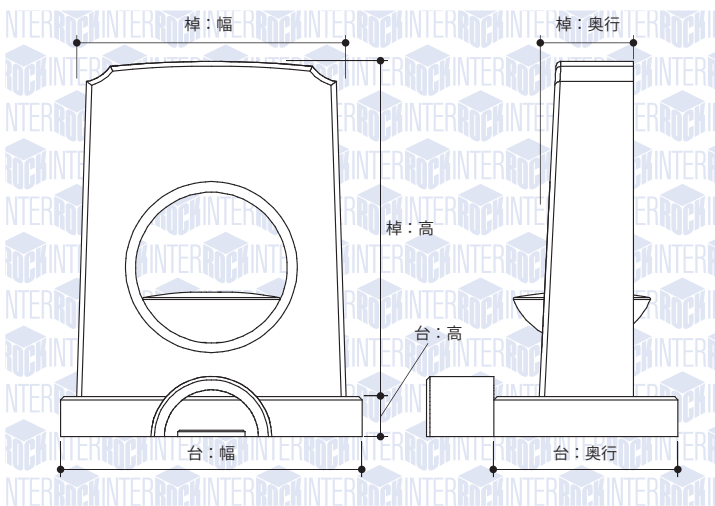

特長

厚い棹石の真ん中が円でくりぬかれ、花立がおさまっています。花立と棹石はピンで固定されています。

石種名

ニューインペリアルレッド

サイズ (単位：ミリ)

Lサイズ (敷地目安：3.0平米以上用)

台：幅900 × 奥行550 × 高120
棹：幅800 × 奥行280 (花器奥行：410) × 高1000

Mサイズ (敷地目安：1.5平米～3.0平米用)

台：幅848 × 奥行515 × 高120
棹：幅758 × 奥行273 (花器奥行：394) × 高939

Sサイズ (敷地目安：1.5平米未満)

台：幅788 × 奥行485 × 高106
棹：幅697 × 奥行261 (花器奥行：364) × 高788

※対応する敷地面積は目安として表記しております。寸法、霊園の規定等によって選択出来るサイズは異なります。詳細は取扱石材店へ御相談下さい。

仕様

◎本磨き仕上げ