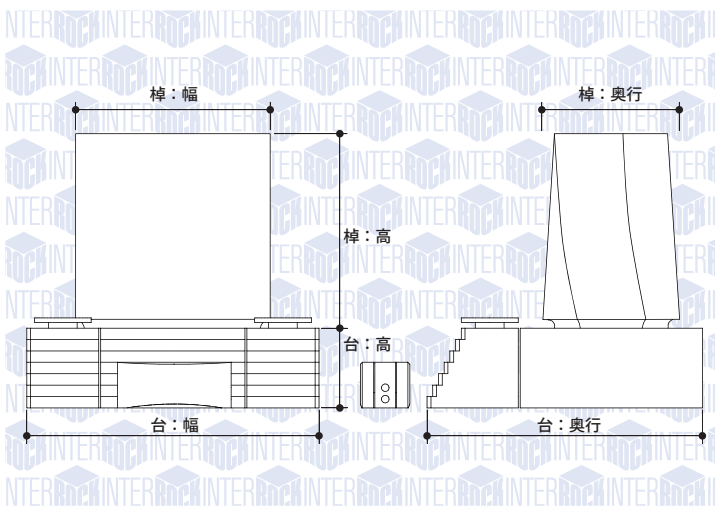

流形を描くフェイス、階段状に広がるステージと、シンプルながら完成された造形美が特長です。両脇に設えたインサートパイプ(花受け)はフェイスの形状が最も際立つよう設置されており、花立・香炉は台と一体型になっています。

石種名

バルチックキング

サイズ (単位: ミリ)

Lサイズ (敷地目安1.8m×2.4m以上)

台 : 幅900 × 奥行850 × 高210

棹 : 幅620 × 奥行420 × 高600

Mサイズ (敷地目安1.2m×1.8m以上)

台 : 幅770 × 奥行720 × 高210

棹 : 幅530 × 奥行360 × 高515

Sサイズ (敷地目安1.0m×1.2m以上)

台 : 幅650 × 奥行615 × 高210

棹 : 幅435 × 奥行295 × 高430

※対応する敷地面積は目安として表記しております。寸法、霊園の規定等によって選択出来るサイズは異なります。詳細は取扱石材店へ御相談下さい。

仕様

- ◎台・香炉・水鉢一体型
- ◎専用花筒と花受 (インサートパイプ)
- ◎香炉・水鉢に階段彫刻
- ◎本磨き仕上げ