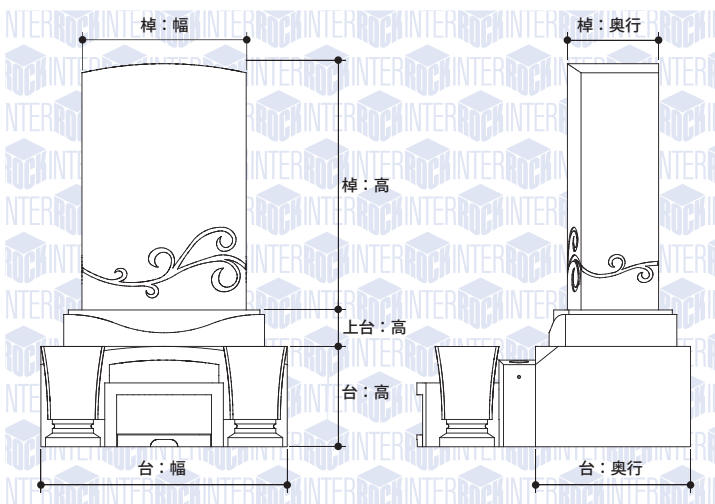

### コンセプト

石のどっしりとした安定感に  
一筋の蔦模様による彩りが  
添えられたデザインのお墓です。

### Lサイズ (敷地目安: 3.0平米以上用)

台: 幅818 × 奥行515 × 高/上台: 121/台: 333  
棹: 幅545 × 奥行303 × 高818