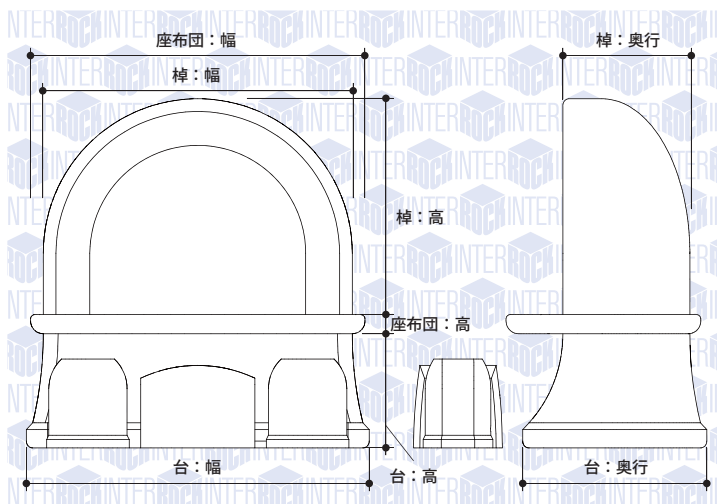

## コンセプト

美しい花一杯の生气溢れる場所を、丸いフォルムと繊細な彫刻で表現した、アールデコ調の優美なデザイン。

## 特長

丸みを帯びたやさしいフォルムに研磨、草花の繊細なレリーフを施しています。花立スペースや掃除のしやすい水鉢、香炉など、清潔感にも配慮した設計になっています。

### Lサイズ (敷地目安1.8m×2.4m以上)

台 : 幅810 × 奥行435 × 高/台 : 270/座布団 : 60  
棹 : 幅730/座布団 : 790 × 奥行300 × 高510