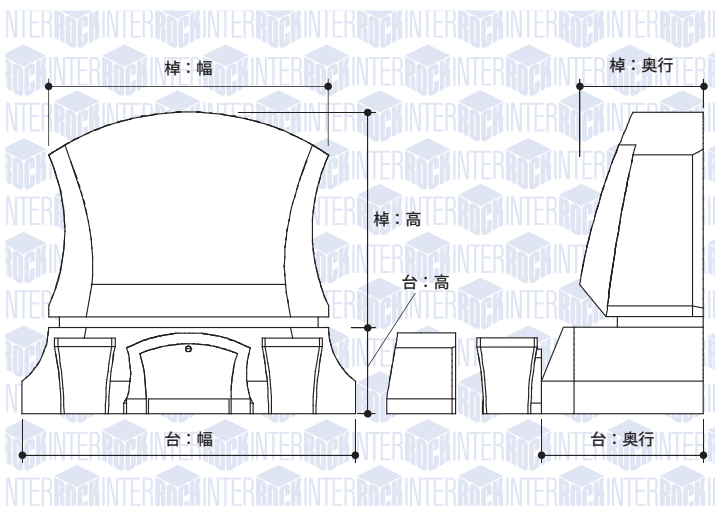

特長

語りかけたくなるような立体感をもたせた碑面と周囲に穏やかな曲線を配した特長的なデザインは、心が和らぐ造形です。

石種名

インド黒

サイズ (単位: ミリ)

Lサイズ (敷地目安: 3.0平米以上用)

台: 幅939 × 奥行455 × 高242

棹: 幅788 × 奥行348 × 高606

Mサイズ (敷地目安: 1.5平米~3.0平米用)

台: 幅788 × 奥行394 × 高212

棹: 幅697 × 奥行303 × 高536

Sサイズ (敷地目安: 1.5平米未満)

台: 幅667 × 奥行393 × 高212

棹: 幅606 × 奥行273 × 高484

※対応する敷地面積は目安として表記しております。寸法、霊園の規定等によって選択出来るサイズは異なります。詳細は取扱石材店へ御相談下さい。